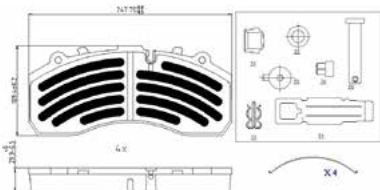

PASTIGLIE FRENO

MT PARTS

507649

WVA 29087

DAF 65CF 75CF 85CF
95XF