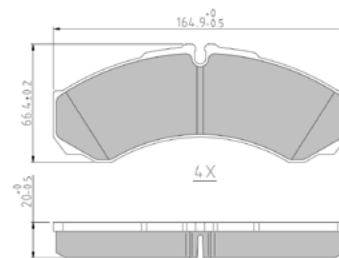

IDROGUIDA

MT PARTS

506597

99477984

IVECO DAILY TIPO ZF

MT PARTS

507647

WVA 29121

IVECO DAILY III

PASTIGLIE FRENO