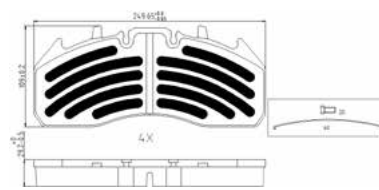

PASTIGLIE FRENO