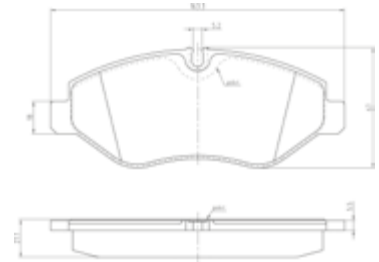

MtPARTS

510107
WVA 29229
IVECO DAILY IV

PASTIGLIE FRENO