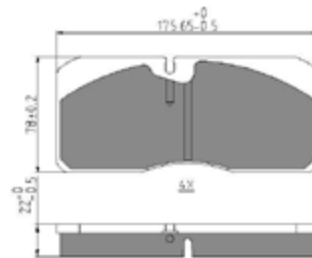

PASTIGLIE FRENO

**BCV29122T**

WVA 29122

IVECO EUROCARGO  
I-III, MAGIRUS, DAILY II,  
DAILY III

**MePARTS**

**507660**

WVA 29067  
IVECO EUROCARGO

PASTIGLIE FRENO