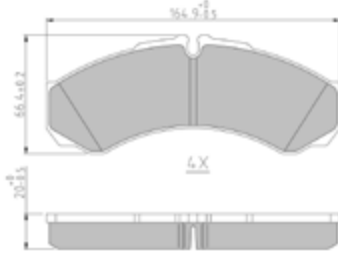

MtPARTS

507647
WVA 29121
IVECO DAILY III

PASTIGLIE FRENO