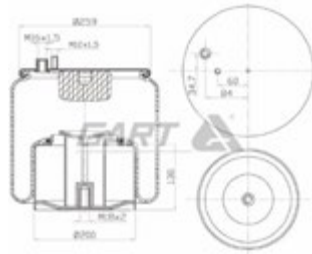

MODULO DOSATORE

**0444011028**

51154036001

MAN TGA-TGS

MOLLA AD ARIA

**304.1.510**

81436006055

MAN TGM