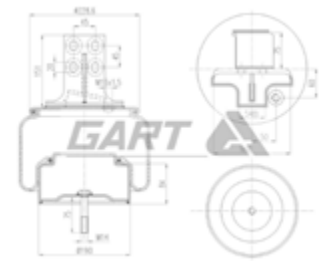

MOLLA AD ARIA

**276.1.305**  
 41289375  
 IVECO

MOLLA AD ARIA

**276.1.306**  
 41289376  
 IVECO

MOLLA AD ARIA

**276.1.342**  
 5802373733  
 IVECO

**BCR254A**  
 7189475  
 IVECO STRALIS

DISCHI FRENO