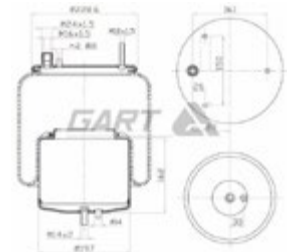

MOLLA AD ARIA

**294.1.430**  
21961374  
VOLVO FH EURO 5

MOLLA AD ARIA

**294.1.431**  
22058737  
VOLVO

ALZACRISTALLO ELETTRICO

**BI11252L**  
7482497193  
RENAULT PREMIUM  
DAL 2007 ANT. SX

ALZACRISTALLO ELETTRICO