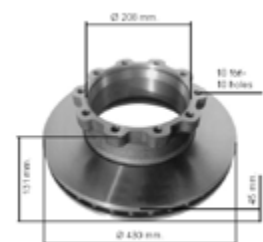

508140

1889543
SCANIA 4, SERIE R, ANT.
D. 430

DISCO FRENO