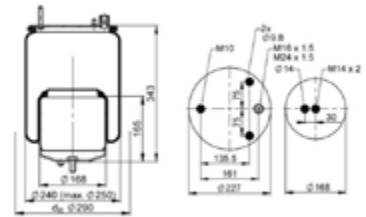

MOLLA AD ARIA

295.1.466
22058741
VOLVO FH EURO 6