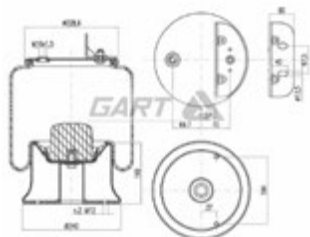

MODULO ALIMENTAZIONE

**0444042251**

5802513619  
IVECO EUROCARGO V,  
TRAKKER

MOLLA AD ARIA

**278.1.481**

504108867

IVECO EUROCARGO

POMPA ALTA PRESSIONE