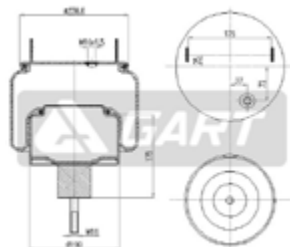

MOLLA AD ARIA

**276.1.305**  
 41289375  
 IVECO

MOLLA AD ARIA

**276.1.306**  
 41289376  
 IVECO

MOLLA AD ARIA

**276.1.342**  
 5802373733  
 IVECO

**BCR254A**  
 7189475  
 IVECO STRALIS

DISCHI FRENO